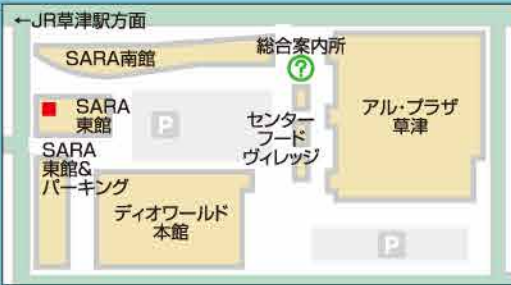

※固定電話からのみ

アヤハ自動車教習所

検索

免許取得キャンペーン

相談会

免許のこと、教習所のこと、
いろいろな質問にお答えします！
時間：AM10:00~PM3:30
※開催場所の詳細については教習所までお問い合わせ下さい。

- 1/6 (土)
 - 1/13 (土)
 - 1/27 (土)
 - 2/10 (土)
- ASKUEA SARA 東館2Fにて開催
- 1/20 (土) アヤハディオ守山店にて開催

LINE@
はじめました

ID:gvh0847b

まずはお友達登録!

アヤハ自動車教習所の
公式LINEを友達追加で
技能教習の空き状況などを
リアルタイムでお知らせ!

Googleインドアビュー
で教習所内をチェック!!

女性専用ゲストルーム
やパウダールームをは
じめ、気になる教習所
内の様子を、実際に歩
いている感覚で 360°
ご覧いただけます!

草津・栗東校

女性専用
ゲストルーム