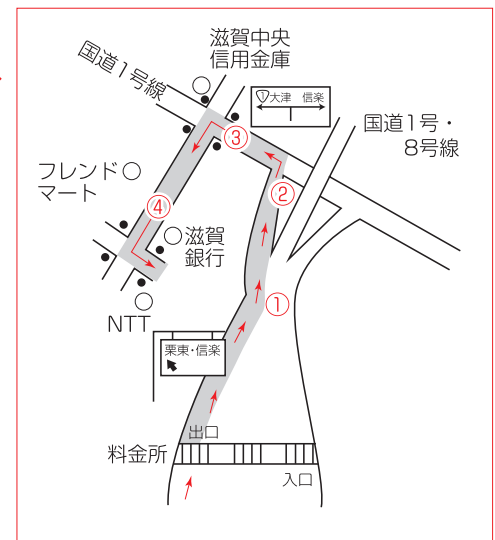

# ジャパンエースゴルフ倶楽部案内図

## ■交通のご案内(道順)

- ①料金精算所を出て最初の降り口「栗東・信楽」方面に降りる
- ②を左折(標識①大津方面)
- ③手原交差点の信号を左折(滋賀中央信用金庫あり)
- ④次の信号を左折(NTTあり)
- ⑤名神高速のガードをくぐり直進
- ⑥大きな「看板(ジャパンエース)」あり、右折(上砥山西交差点)
- ⑦最初の橋を渡り「ジャパンエース」へ

■ アクセスルート

吹田から名神高速を東へ約 1 時間。  
名神栗東インターチェンジから約 5 分。

※大阪から「名神ルート」と「京滋バイパスルート」の  
2 ルートでき、渋滞が大幅に緩和されました。

ジャパンエースゴルフ倶楽部

株式会社 アヤハゴルフリンクス

〒520-3011 滋賀県栗東市下戸山500番地  
TEL(077)553-3333  
FAX(077)553-3339