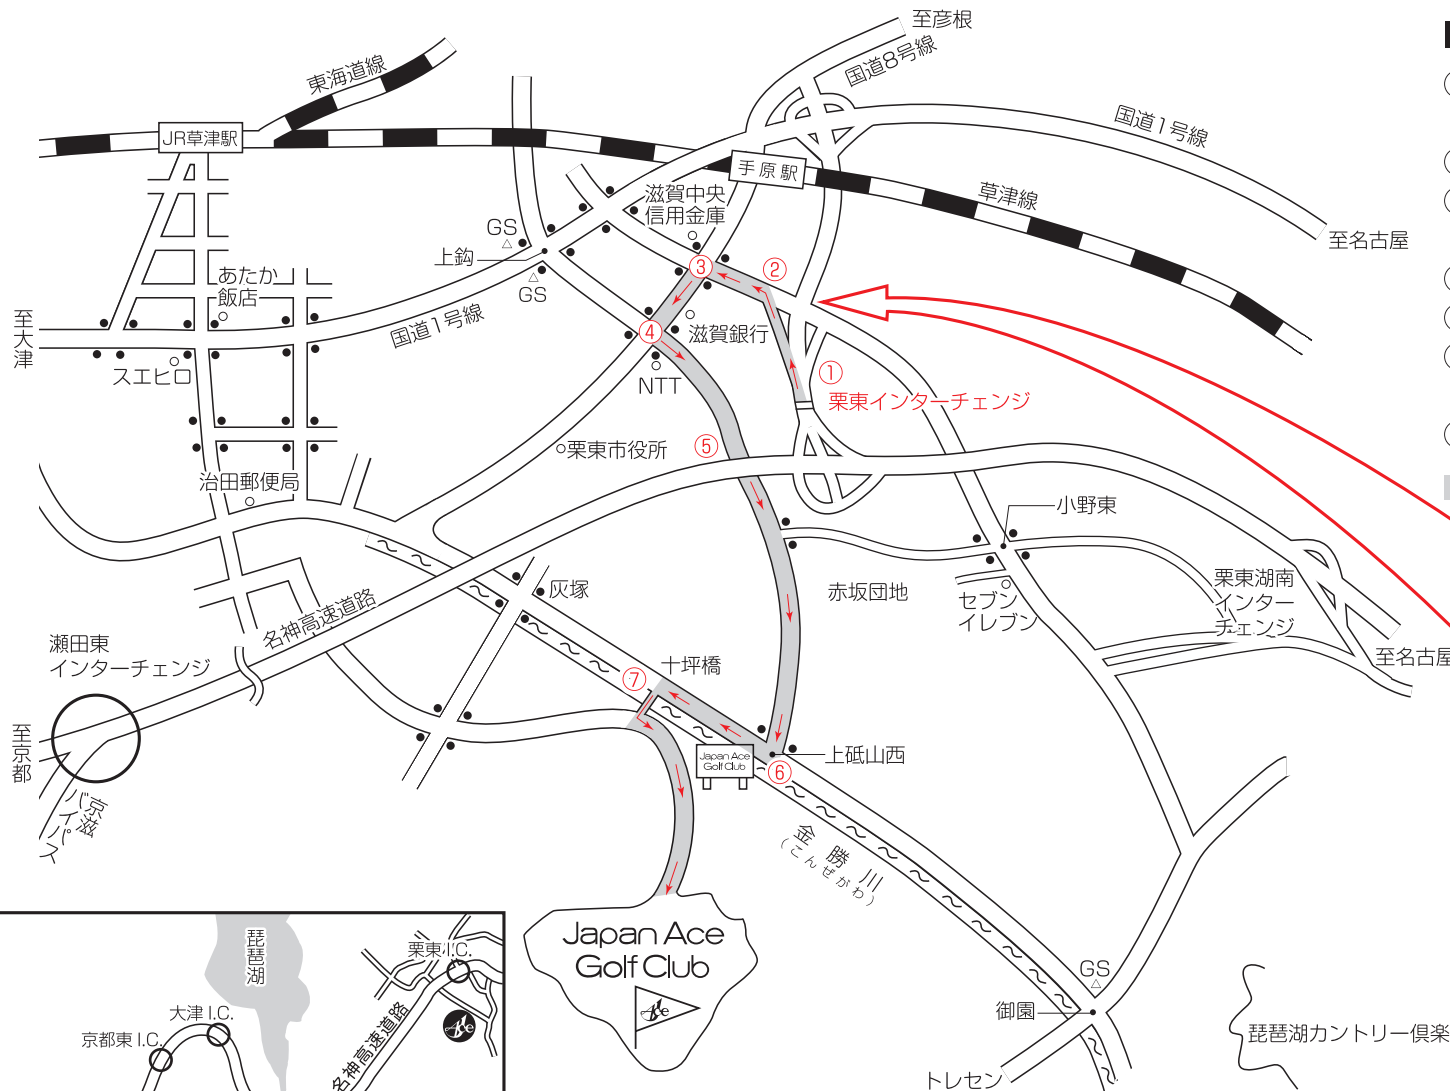

# ジャパンエースゴルフ倶楽部案内図

## ■交通のご案内(道順)

- ①料金精算所を出て最初の降り口「栗東・信楽」方面に降りる
- ②を左折(標識①大津方面)
- ③手原交差点の信号を左折(滋賀中央信用金庫あり)
- ④次の信号を左折(NTTあり)
- ⑤名神高速のガードをくぐり直進
- ⑥大きな「看板(ジャパンエース)」あり、右折(上砥山西交差点)
- ⑦最初の橋を渡り「ジャパンエース」へ

■ アクセスルート

吹田から名神高速を東へ約 1 時間。  
名神栗東インターチェンジから約 5 分。

※大阪から「名神ルート」と「京滋バイパスルート」の  
2 ルートでき、渋滞が大幅に緩和されました。

ジャパンエースゴルフ倶楽部

株式会社 アヤハゴルフリンクス

〒520-3011 滋賀県栗東市下戸山500番地  
TEL(077)553-3333  
FAX(077)553-3339