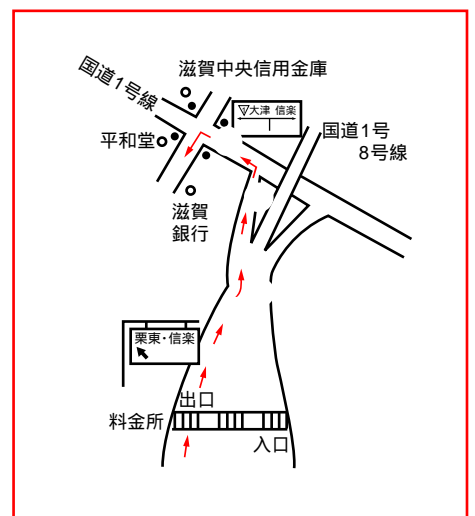

ジャパンエースゴルフ倶楽部 アクセスマップ

交通のご案内（道順）

料金精算所を出て200m栗東信楽方面に降りる。

を左折。（標識▽大津方面）

手原交差点の信号を左折。（滋賀中央信用金庫あり）

栗東農協前交差点の信号を左折。（農協・NTTあり）

名神高速のガードをくぐり直進

大きな「看板 ジャパンエース」あり、右折(上砥山西交差点)

小さな橋を渡り「ジャパンエース」へ。

名神高速栗東インターチェンジより車で約13分

ジャパンエースゴルフ倶楽部

〒520-3011 滋賀県栗東市下戸山500番地 TEL:077-553-3333 FAX:077-553-3339