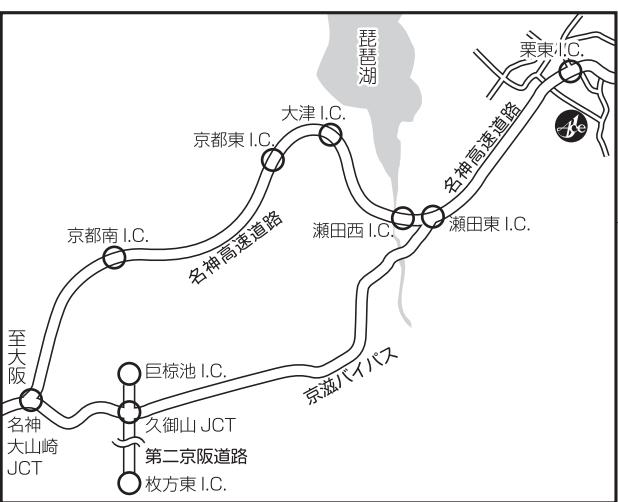

# ジャパンエースゴルフ倶楽部案内図

## ■交通のご案内(道順)

- ①料金精算所を出て最初の降り口「栗東・信楽」方面に降りる
- ②を左折(標識①大津方面)
- ③手原交差点の信号を左折(滋賀中央信用金庫あり)
- ④次の信号を左折(NTTあり)
- ⑤名神高速のガードをくぐり直進
- ⑥大きな「看板(ジャパンエース)」あり、右折(上砥山西交差点)
- ⑦最初の橋を渡り「ジャパンエース」へ

■ アクセスルート

吹田から名神高速を東へ約 1 時間。  
名神栗東インターチェンジから約 5 分。

※大阪から「名神ルート」と「京滋バイパスルート」の  
2 ルートでき、渋滞が大幅に緩和されました。

ジャパンエースゴルフ倶楽部

株式会社 アヤハゴルフリンクス

〒520-3011 滋賀県栗東市下戸山500番地  
TEL(077)553-3333  
FAX(077)553-3339