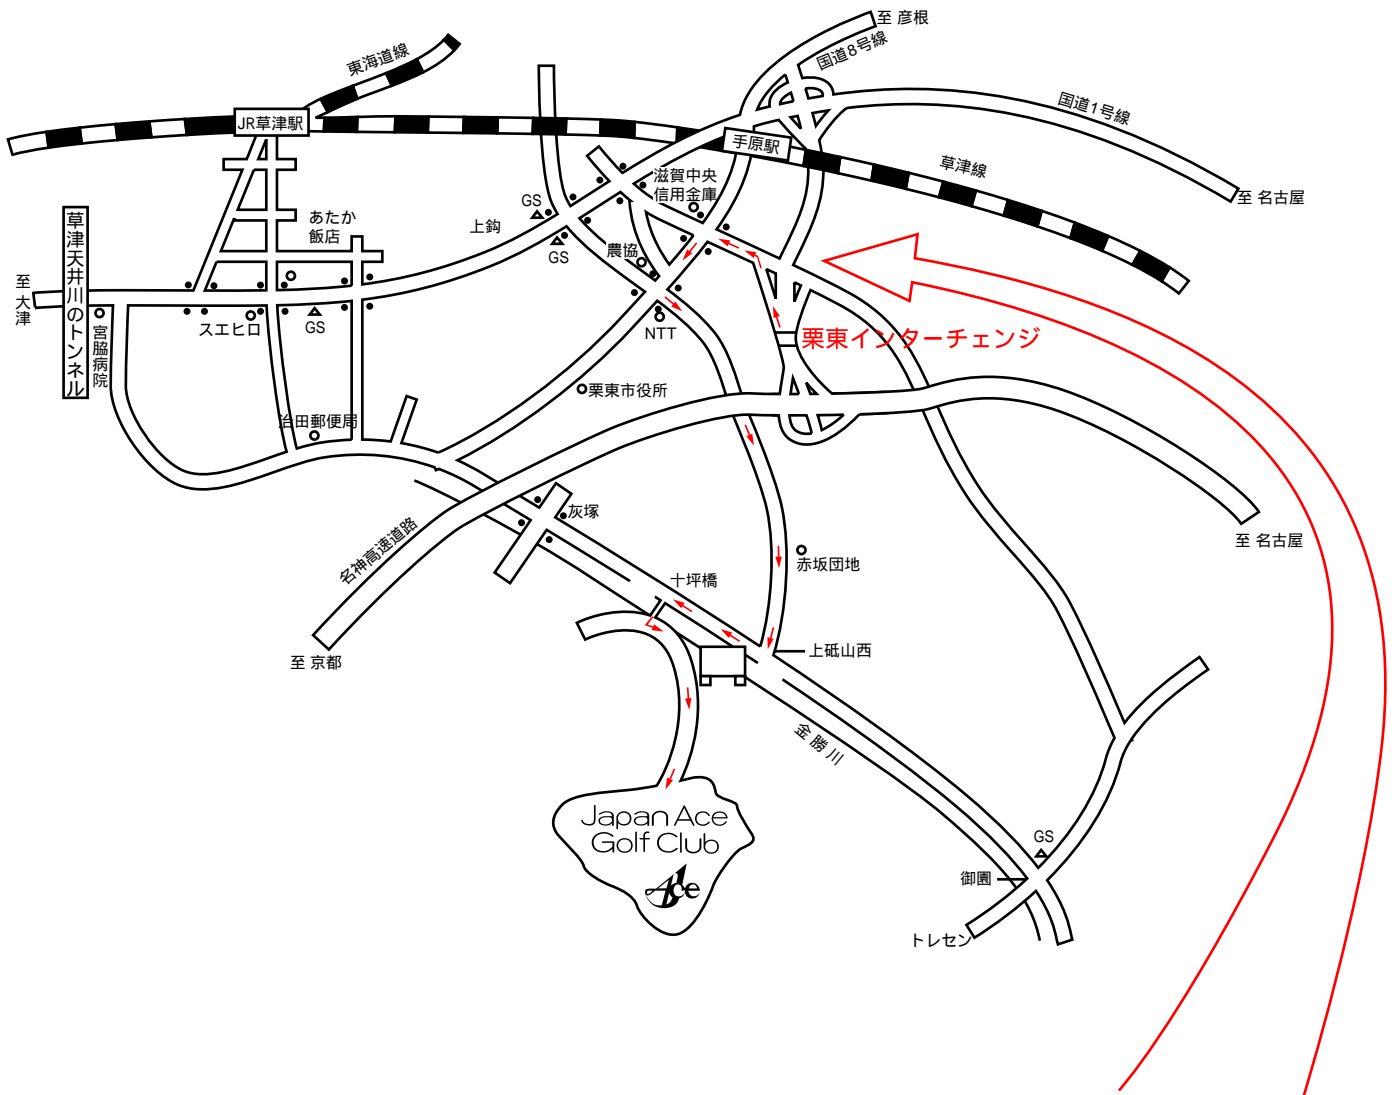

ジャパンエースゴルフ倶楽部 アクセスマップ

交通のご案内（道順）

料金精算所を出て200m栗東信楽方面に降りる。

を左折。（標識▽大津方面）

手原交差点の信号を左折。（滋賀中央信用金庫あり）

栗東農協前交差点の信号を左折。（農協・NTTあり）

名神高速のガードをくぐり直進

大きな「看板 ジャパンエース」あり、右折(上砥山西交差点)

小さな橋を渡り「ジャパンエース」へ。

名神高速栗東インターチェンジより車で約13分

ジャパンエースゴルフ倶楽部

〒520-3011 滋賀県栗東市下戸山500番地 TEL:077-553-3333 FAX:077-553-3339